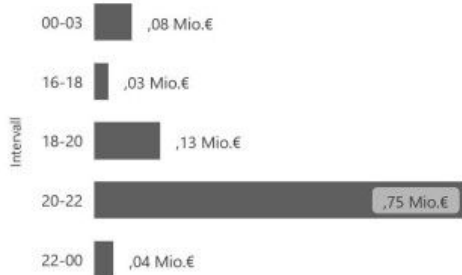

Firma	WA Brutto
<input checked="" type="checkbox"/> Apple Inc. (Apple Inc.)	1.025,43 Tsd.€
<input checked="" type="checkbox"/> Apple	1.025,43 Tsd.€
Apple iPhone Image/Vodafone	1.025,43 Tsd.€
Gesamt	1.025,43 Tsd.€